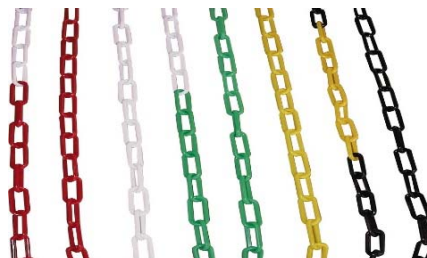

**GCM Hinweisschild "ECONOMY"**

Aluminium-Kunststoff-Verbund für In- und Outdoor  
1-seitig mit individuellem Text nach Ihren Vorgaben beschriftet

GCM Hinweisschild "Economy 1"	€ / Stück	28,95
Grösse ~ 300 x 300 mm		
GCM Hinweisschild "Economy 2"	€ / Stück	33,95
Grösse ~ 400 x 300 mm		
GCM Hinweisschild "Economy 4"	€ / Stück	38,95
Grösse ~ 500 x 300 mm		

**Schilderpfosten mit Spikes**

zur Befestigung des GCM Hinweisschildes Economy

Artikel-Nr.	Höhe	€ / Stück
RR10400	~ 480 mm	33,85
RR10418	~ 1.000 mm	42,95

Wir liefern zu unseren Ihnen bekannten Geschäfts- und Lieferbedingungen für Verkäufe und die Einkaufsbedingungen für Bestellungen in jeweils neuester Ausgabe - bei Bedarf bitte anfordern.