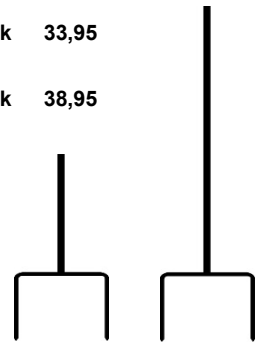

Wir liefern zu unseren Ihnen bekannten Geschäfts- und Lieferbedingungen für Verkäufe und die Einkaufsbedingungen für Bestellungen in jeweils neuester Ausgabe - bei Bedarf bitte anfordern.

Gert KAUFMANN Golf Course Management - Graf-Buttler-Strasse 7 - 85778 Haimhausen (München)
Telefon (+49) 08133 - 90 77 73 - Telefax (+49) 08133 - 90 77 74 - info@golfkauf.de - www.golfkauf.de